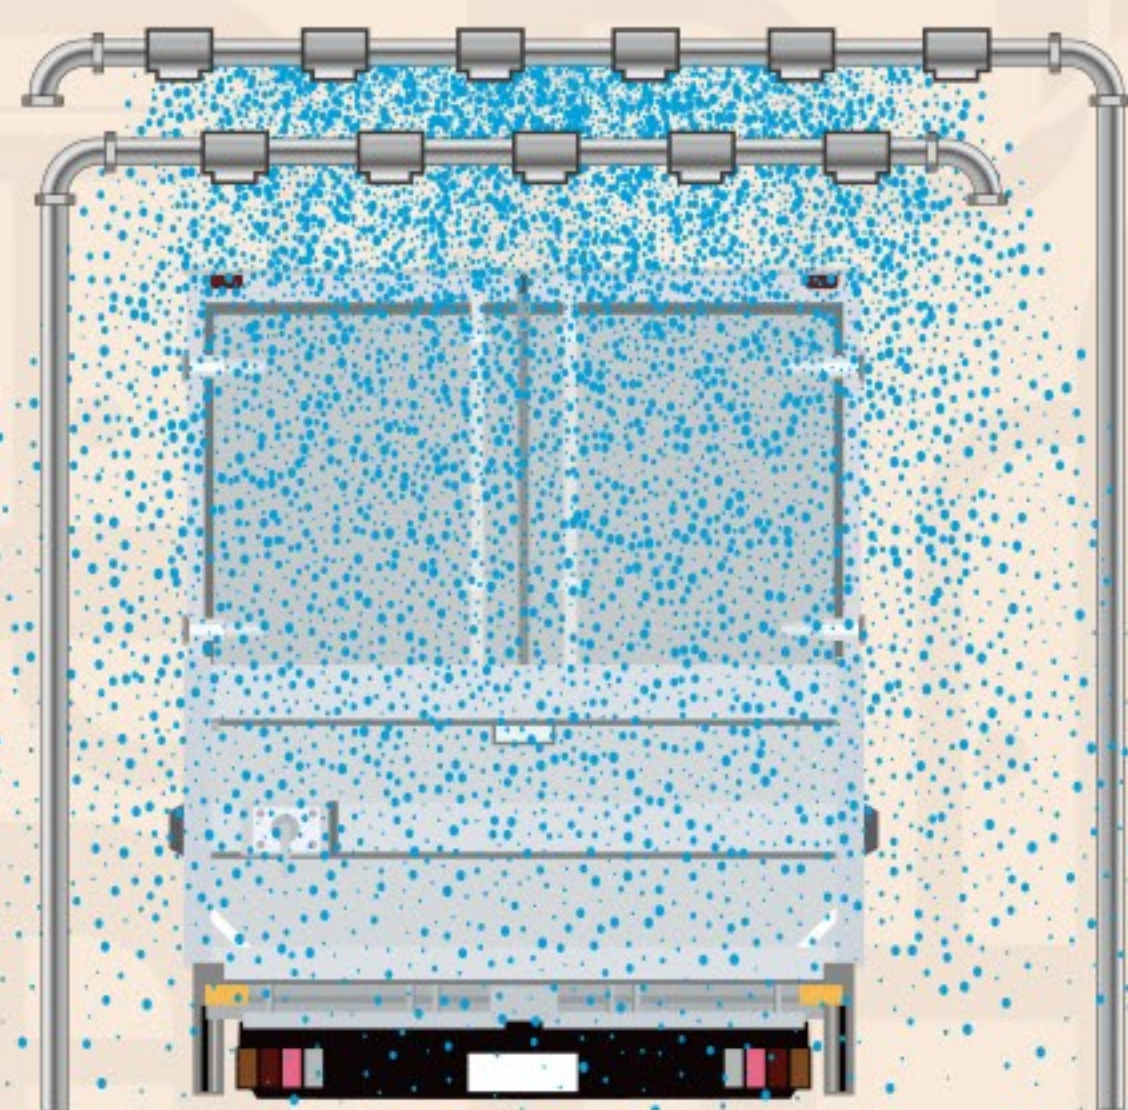

自動消毒システム

手動で消毒薬剤を散布には人件費や時間がかかってしまいます。

システム導入後

自動で消毒薬剤を散布する事によって人件費の削減及び生産コストのダウンをお手伝いします。

施工全体図

センサーで人、動物の侵入を感知し消毒薬剤を散布します
散布時間、センサー感知距離等は使用用途により変更可能です

薬剤散布完了後、自動で残薬剤を排水し、ノズルの詰まりを防止します

〒442-0863 豊川市平尾町天間18番地2