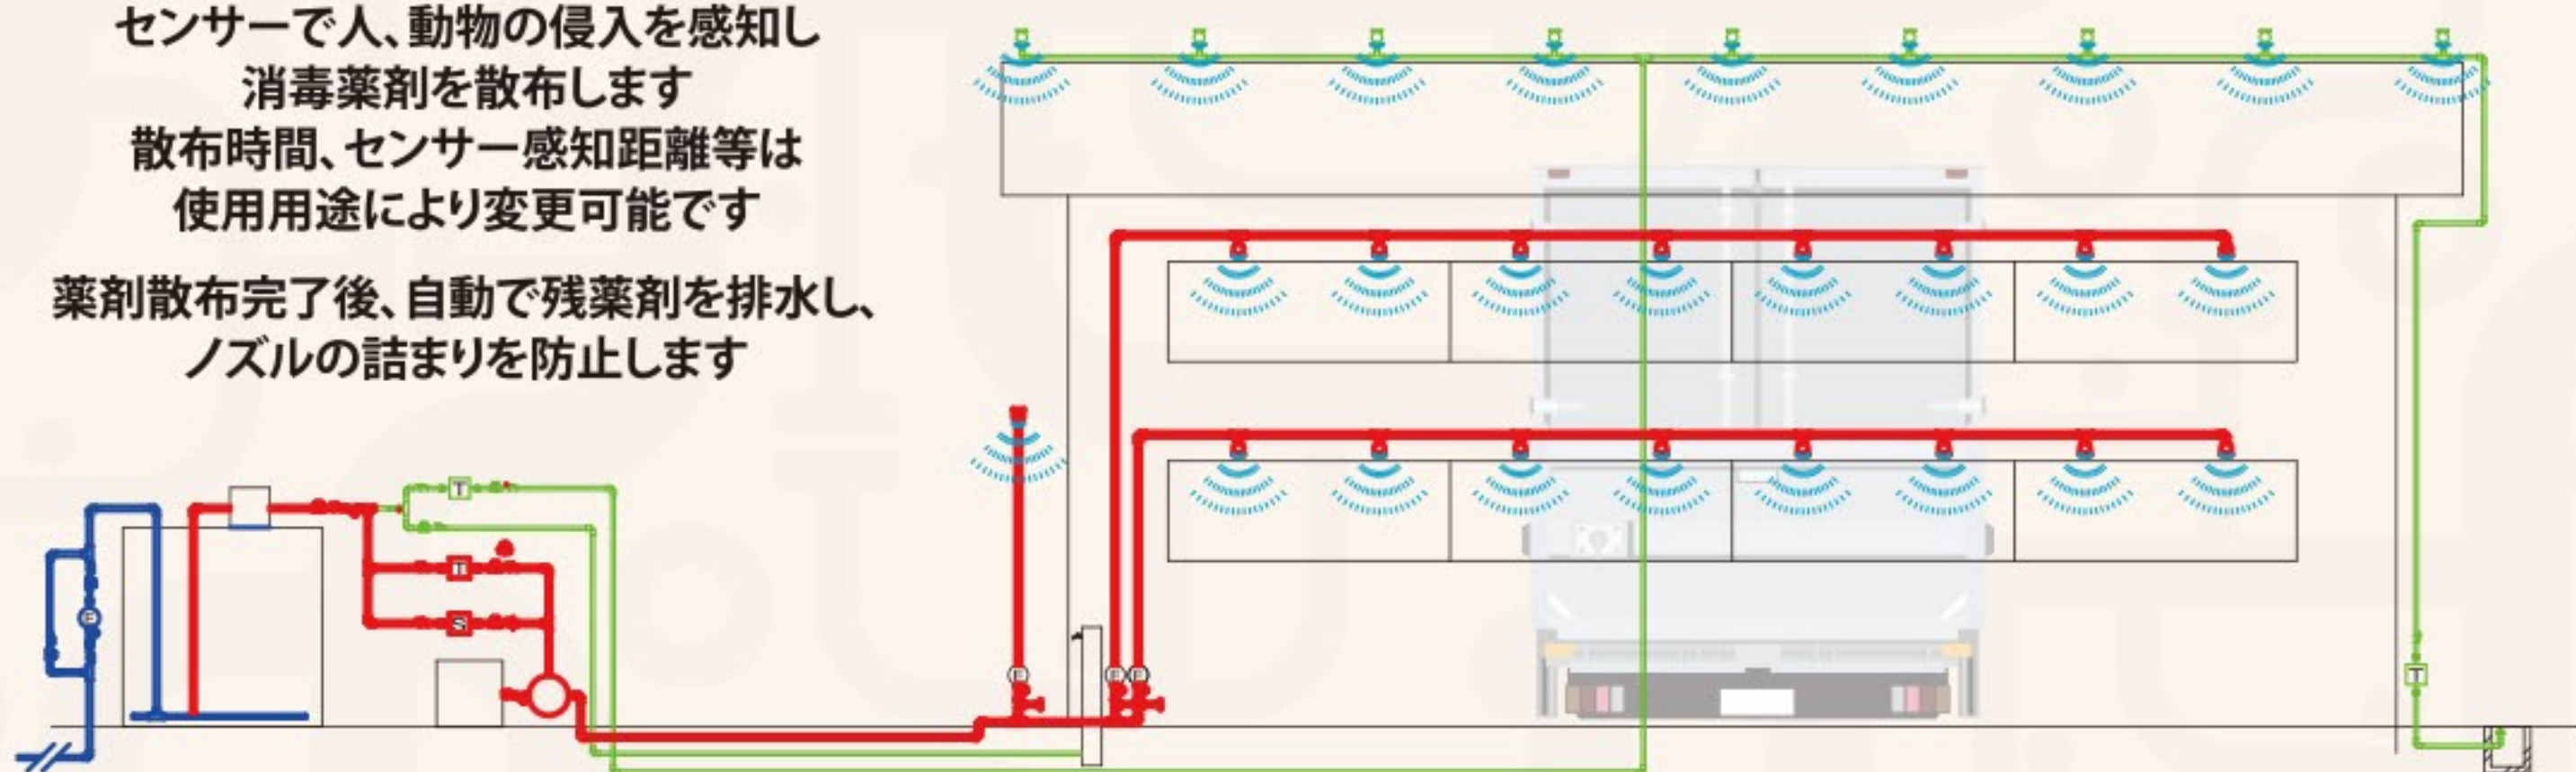

自動消毒システム

手動で消毒薬剤を散布には人件費や時間がかかってしまいます。

システム導入後

自動で消毒薬剤を散布する事によって人件費の削減及び生産コストのダウンをお手伝いします。

施工全体図

センサーで人、動物の侵入を感知し消毒薬剤を散布します
散布時間、センサー感知距離等は使用用途により変更可能です

薬剤散布完了後、自動で残薬剤を排水し、ノズルの詰まりを防止します

〒442-0863 豊川市平尾町天間18番地2